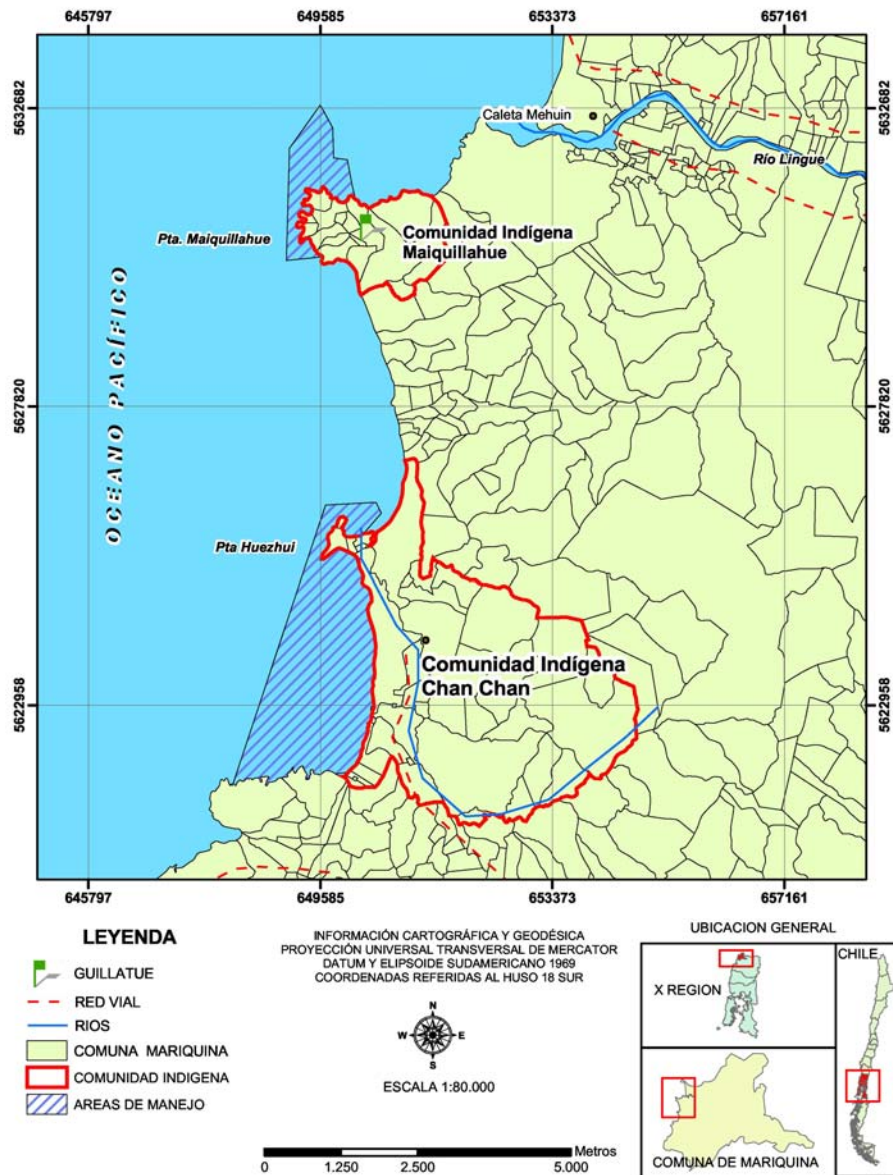

IV. Localización

Las Comunidades Mapuche Lafkenche de Chan Chan y Maiquillahue se localizan en el borde costero de la Comuna de San José de la Mariquina, Provincia de Valdivia, Décima Región de Los Lagos, Chile. En el siguiente mapa se observan las comunidades y las AMERBs que actualmente administran.

AREAS DE MANEJO Y EXPLOTACIÓN DE RECURSOS BENTÓNICOS
MAIQUILLAHUE Y CHAN CHAN
Comuna de Mariquina Región de Los Lagos

La comunidad Mapuche - Lafkenche de Maiquillahue esta conformada por 84 familias y el área circundante posee una superficie de 127,5 hectáreas: La comunidad de Chan Chan se compone de 54 familias y el área posee una superficie de 347.5